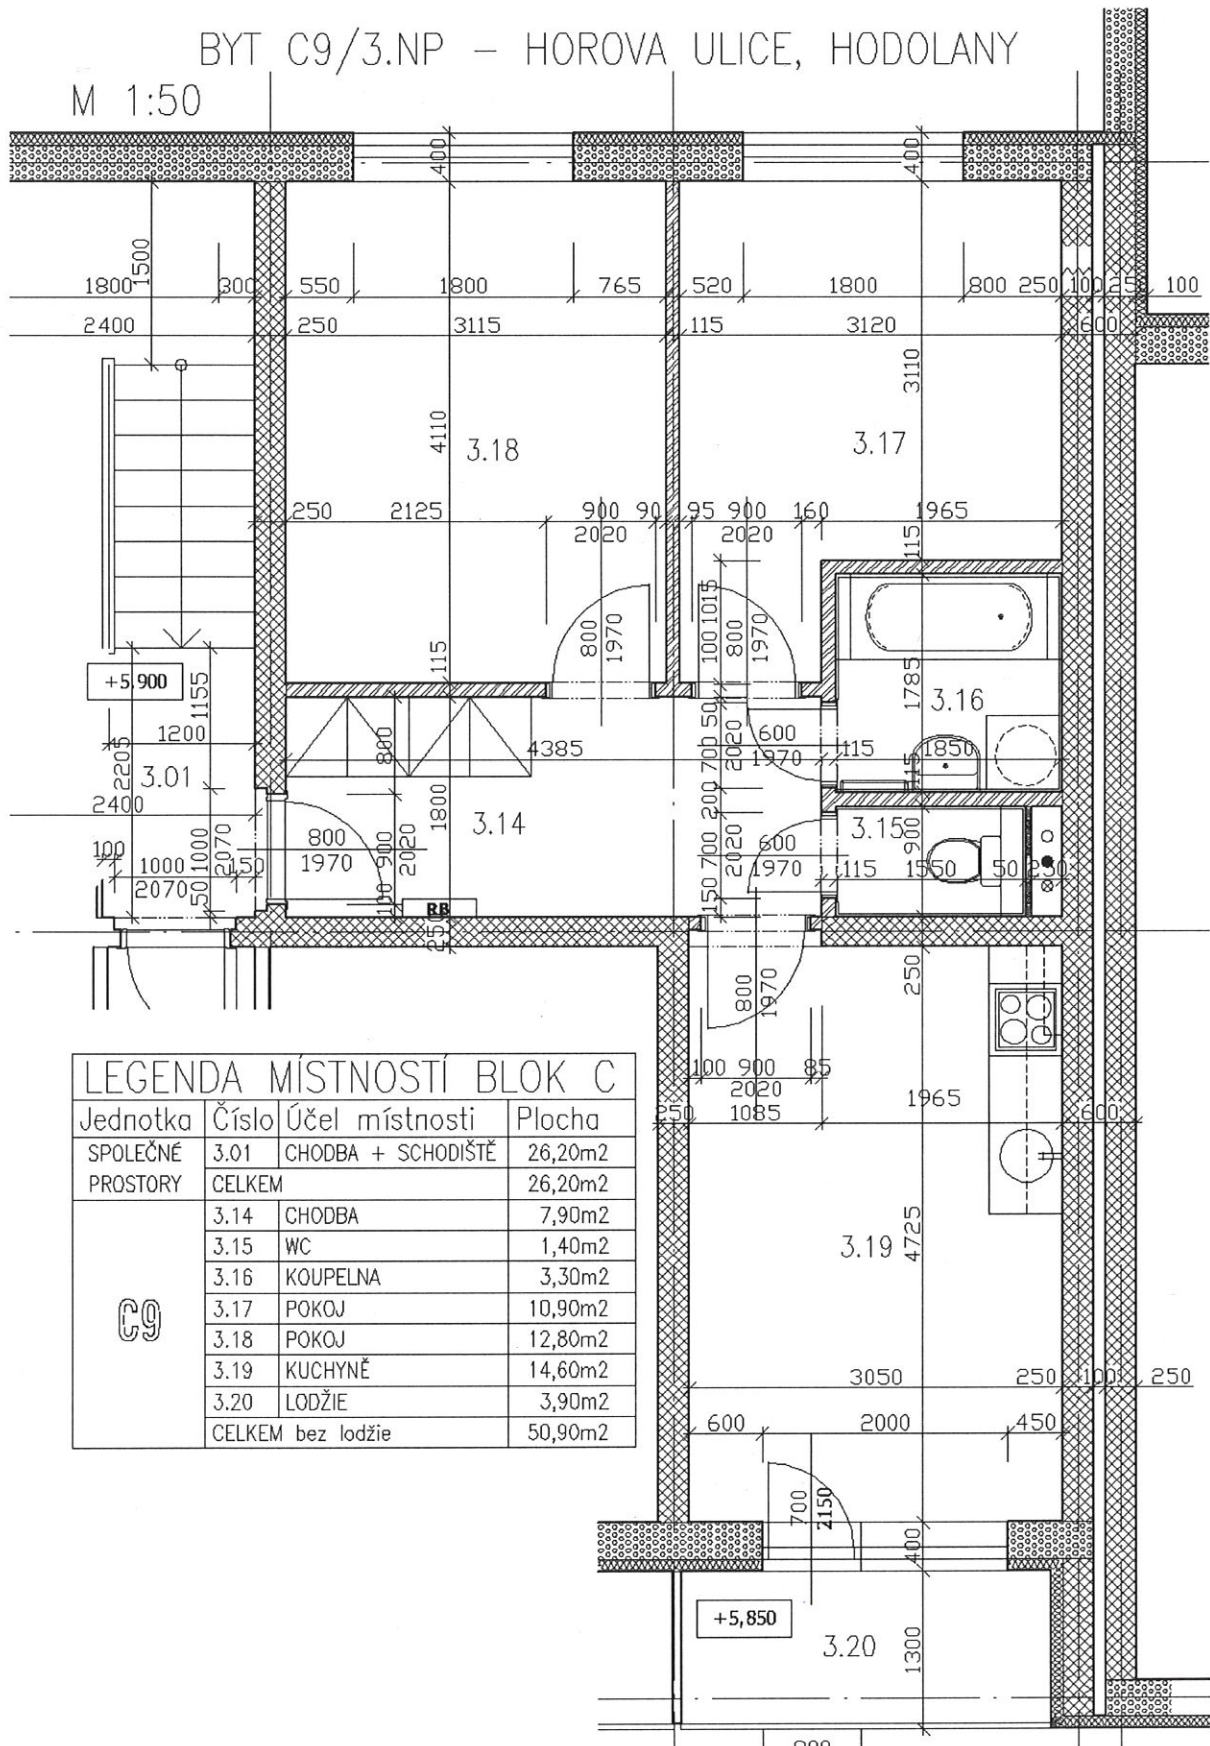

Příloha č. 1

BYT C9/3.NP – HOROVA ULICE, HODOLANY

M 1:50

LEGENDA MÍSTNOSTÍ BLOK C			
Jednotka	Číslo	Účel místnosti	Plocha
SPOLEČNÉ PROSTORY	3.01	CHODBA + SCHODIŠTĚ	26,20m ²
	CELKEM		26,20m ²
C9	3.14	CHODBA	7,90m ²
	3.15	WC	1,40m ²
	3.16	KOUPELNA	3,30m ²
	3.17	POKOJ	10,90m ²
	3.18	POKOJ	12,80m ²
	3.19	KUCHYNĚ	14,60m ²
	3.20	LODŽIE	3,90m ²
CELKEM bez lodžie			50,90m ²